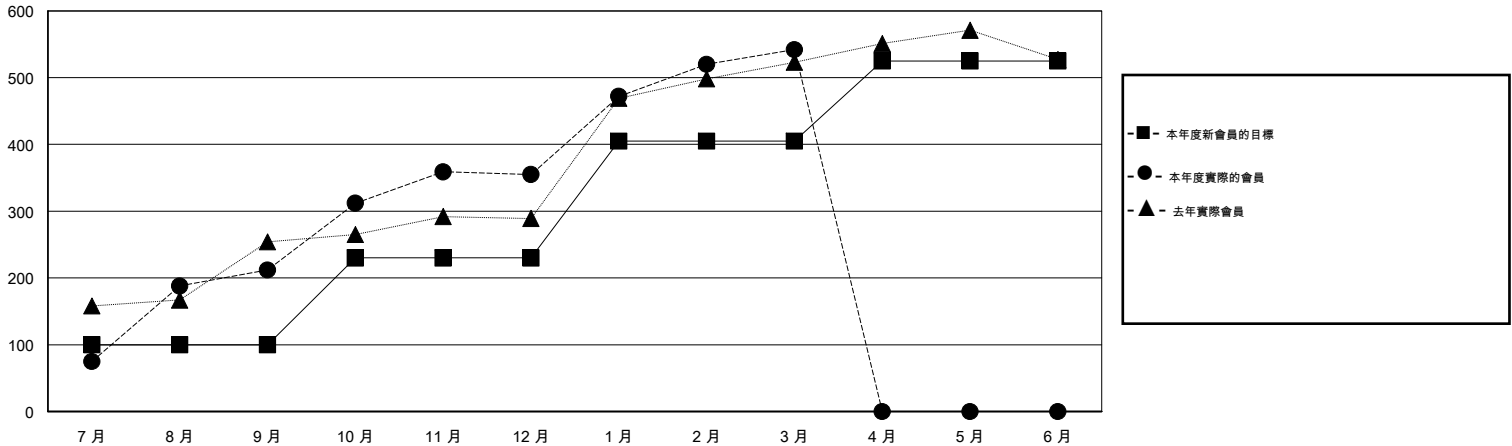

目標和實際會員累積

已取消的分會: 3	55 CLUBS OF 60 增添1位或以上的新會員	性別分佈
放棄的會員		男 948 (50.80%)
過世 0		女 918 (49.20%)
分會已取消 20	點擊這裡取得健康評估資料	家庭單位會員 325
其他 81		戶長 158
總計 101		非戶長 167