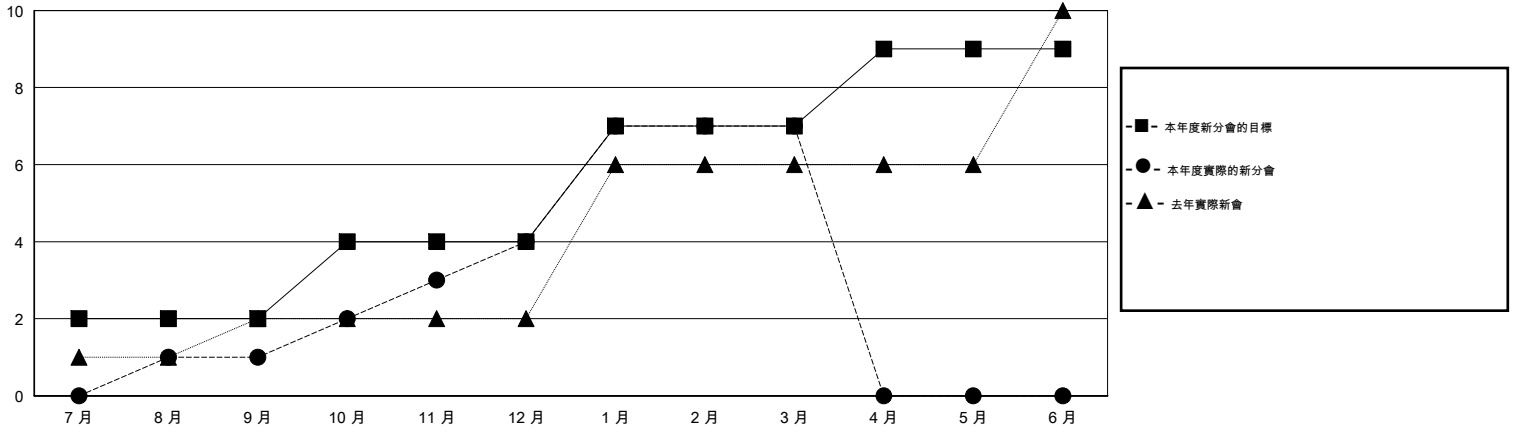

MONTHLY MEMBERSHIP PROGRESS REPORT

District 385

Results as of: 3/31/2015

GMT: WUSHUN XU

地點 CHINA

GMT憲章區 5

分會				
成果 2014-2015				
季	新分會目標	新會	會員流失的分會	淨增/減
7月/8月/9月	2	1	0	1
10月/11月/12月	2	3	2	1
1月/2月/3月	3	3	1	2
4月/5月/6月	2	0	0	0

位會員@每位須繳				
成果 2014-2015				
季	新會員目標	增加的授證/新會員	退會人數	淨增/減
7月/8月/9月	100	215	3	212
10月/11月/12月	130	228	85	143
1月/2月/3月	175	200	13	187
4月/5月/6月	120	0	0	0

目標與實際新會累積